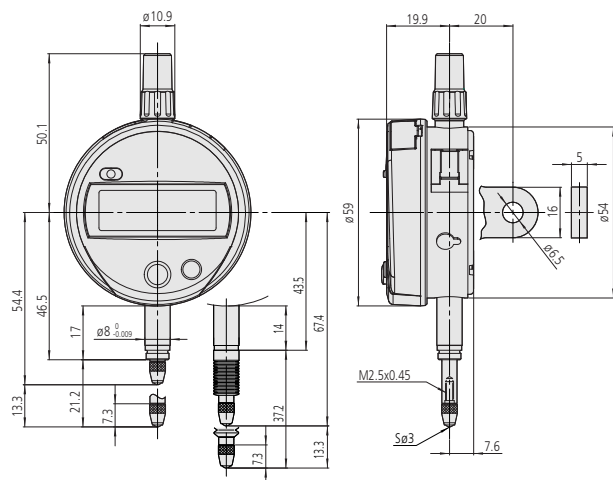

Comparateur ABSOLUTE Digimatic ID-S

Série 543

- Une fois la position initiale déterminée, cette position reste le point zéro absolu jusqu'au remplacement de la pile.
- Mesure précise, même pour une grande vitesse de déplacement.
- Lecture facile grâce aux grands chiffres affichés.

ABSOLUTE®

IP42

IP53

A2B-Lab
INSTRUMENTS

Fonctions	Série 543
ORIGIN (ABS)	●
Sorties de données DIGIMATIC	●
ON/OFF	●
Inversion du sens de comptage	●

Caractéristiques techniques

Précision	Voir tableau (excluant l'erreur de comptage)
Graduations	Codeur linéaire ABSOLUTE
Ø de canon	8 mm
Vitesse de déplacement	Illimitée
Point de contact	Bille en carbure, filetage M 2,5 x 0,45 mm
Alarme	Batterie faible, erreur détection
Alimentation	1 pile SR-44
Durée de vie de la pile	18.000 heures (0,001 mm) 20.000 heures (0,01 mm)
Affichage	LCD, hauteur caractères 9 mm

Métrique

Réf.	Réf. avec patte	Capacité [mm]	Résolution	Précision (20°)	Remarques	Force de mesure [N]	Poids patte/plat [g]
543-781B	543-781	12,7	0,01 mm	0,02 mm	IP42	≤ 1,5	140/150
543-790B	543-790	12,7	0,001 mm	0,003 mm	IP42	≤ 1,5	140/150
543-794B	543-794	12,7	0,001 mm	0,003 mm	IP53	≤ 2,5	140/150

Réf. avec "B" : Dos sans patte

Accessoires en option

Réf.	Description
21EZA198	Levier relevage pour capacité 12,7 mm
540774	Câble de relevage
21EZA105	Bouton relevage pour capacité 12,7 mm
238774°	Protection caoutchouc de la broche
Câbles Digimatic	
905338	Câble SPC 1M
905409	Câble SPC 2M
02AZD790F	Câble U-Wave
06ADV380F	Câble SPC 2M USB